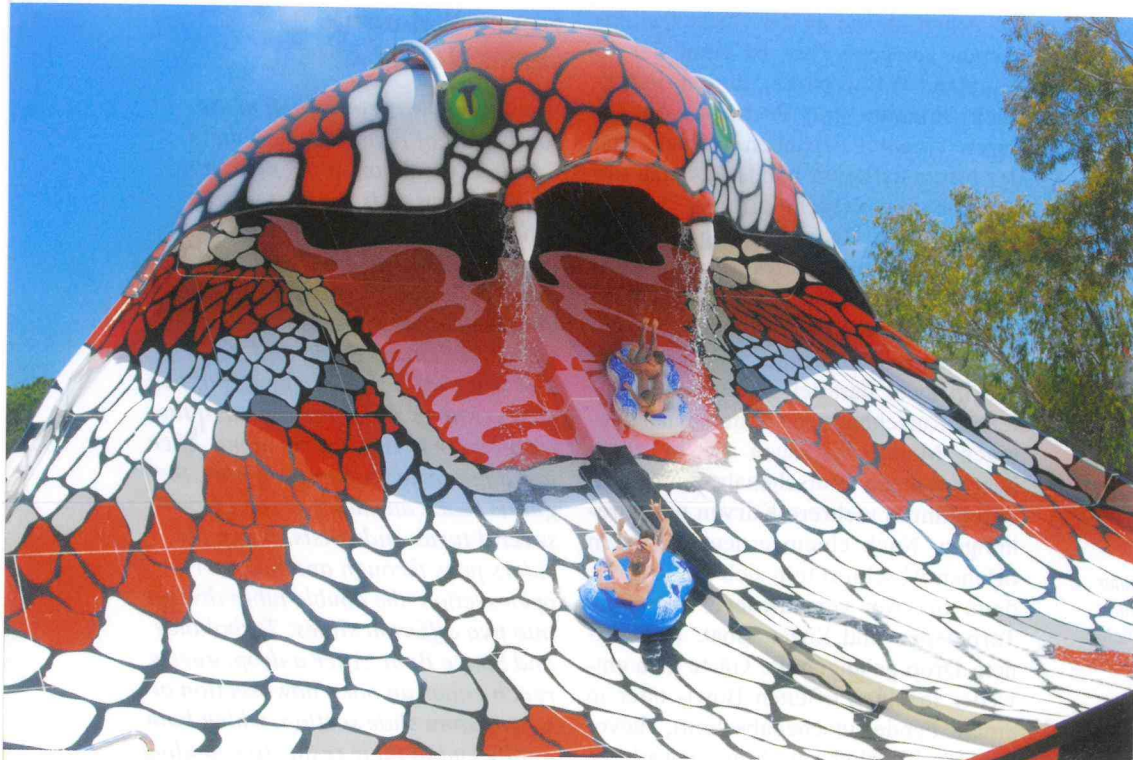

50th Anniversary of Belgium's
Popular Family Park

Regelwerk

Mehr Sicherheit
für Rutschenbetreiber

More Safety for
Waterslide Operators

Cobra Kingdom Waterpark eröffnet

Am Ende der Rutschfahrt landen die Besucher auf ihrer jeweiligen Seite im Maul der Schlange und werden mit Wasser aus den Zähnen besprüht.

Wie der Name des im Mai dieses Jahres eröffneten Wasserparks schon erahnen lässt, gehört die von Polin entwickelte „King Cobra“-Rutsche zum Attraktionsangebot des neuen türkischen Parks. In EAP-Heft 5/2010 stellten wir die außergewöhnliche und vor allem optisch auffällige Wasserrutsche im Detail vor.

Der Wasserpark *Cobra Kingdom* ist Teil des neu entstandenen *Maxx Royal Golf & Waterpark Resort* in Belek, etwa 45 Minuten von Antalya entfernt. Betrei-

ber des neuen Luxusresorts ist die *ETS Group* (Ersoy Tourism Services), die als Luxuskette der *Voyage Gruppe* ins Leben gerufen wurde. Auf einer Fläche von 10.000 Quadratmetern verfügt der komplett von Polin ausgestattete Park über jede Menge Attraktionen für die ganze Familie. Zehn Rutschen, darunter die King Cobra, eine Space Hole, Uphill Flying Boats und eine Turbolance sowie ein Kinderbereich mit mehreren weiteren Rutschen und einer kleinen Wasserspielstruktur bieten viel Abwechslung für

The demand for the newly launched waterslide King Cobra seems to increase, as Sohret Pakis from Polin explained to EAP. Besides the installation in Belek, another slide recently has been opened at Djubga Waterpark in Krasnodar / Russia.