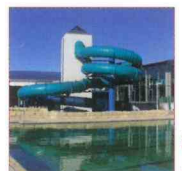

50th Anniversary of Belgium's
Popular Family Park

Regelwerk

Mehr Sicherheit
für Rutschenbetreiber

More Safety for
Waterslide Operators

Cobra Kingdom Waterpark eröffnet

Am Ende der Rutschfahrt landen die Besucher auf ihrer jeweiligen Seite im Maul der Schlange und werden mit Wasser aus den Zähnen besprüht.

Wie der Name des im Mai dieses Jahres eröffneten Wasserparks schon erahnen lässt, gehört die von Polin entwickelte „King Cobra“-Rutsche zum Attraktionsangebot des neuen türkischen Parks. In EAP-Heft 5/2010 stellten wir die außergewöhnliche und vor allem optisch auffällige Wasserrutsche im Detail vor.